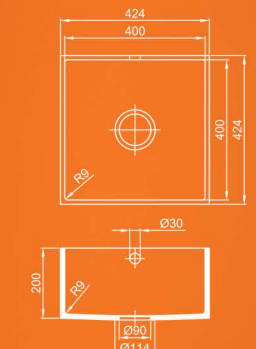

Каменные мойки для кухни

GL 400 C