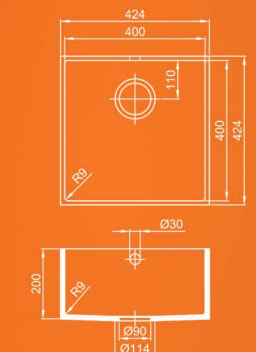

Каменные мойки для кухни

GL 400 S