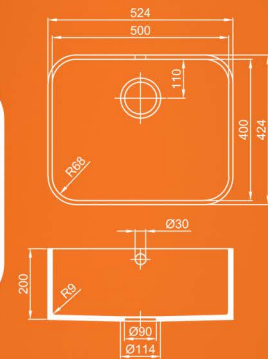

Каменные мойки для кухни

GL 420 S

GL 500 S