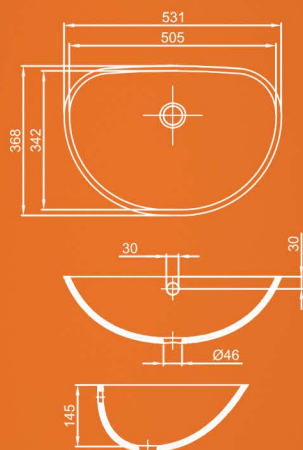

# Классические раковины в ванную

250

370

330

420

475

525

505