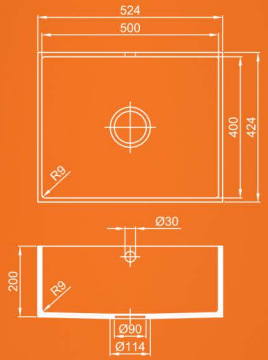

Каменные мойки для кухни

GL 420 S

GL 500 C