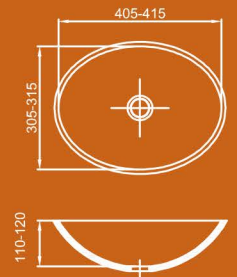

Настольные и интегрированные раковины в ванную