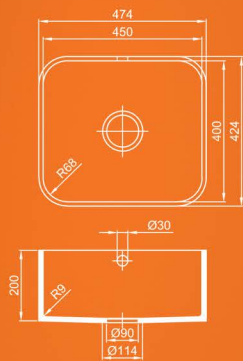

Classic 450 C