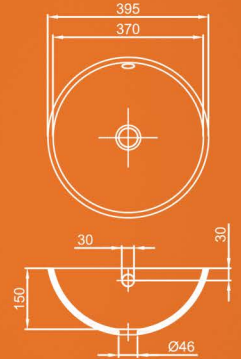

# Классические раковины в ванную

250

370

330

420

475

525

505