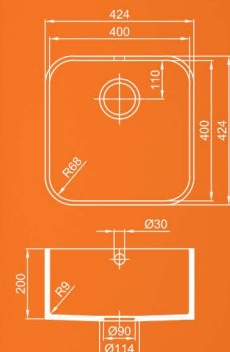

Classic 400 S