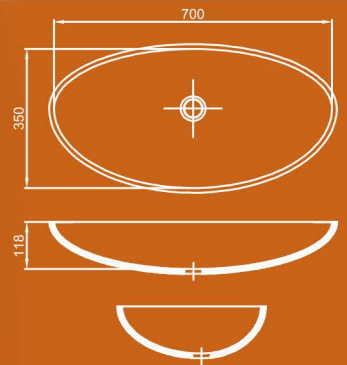

# Настольные и интегрированные раковины в ванную

MINI OASE DOWN

OASE DOWN

450 DOWN

700 DOWN

SMOOTH