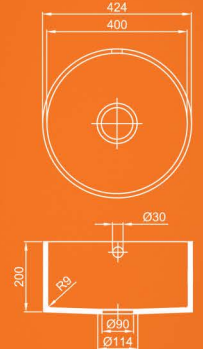

Каменные мойки для кухни