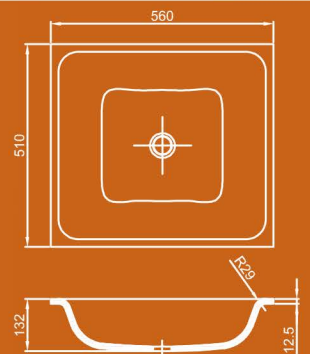

# Настольные и интегрированные раковины в ванную

MINI OASE DOWN

OASE DOWN

450 DOWN

700 DOWN

SMOOTH