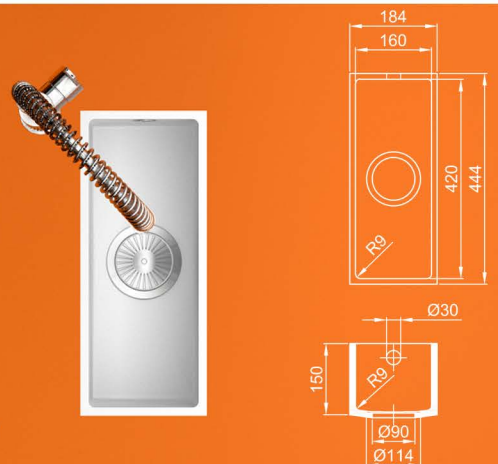

GL 400 C-V

GL 420 C-V