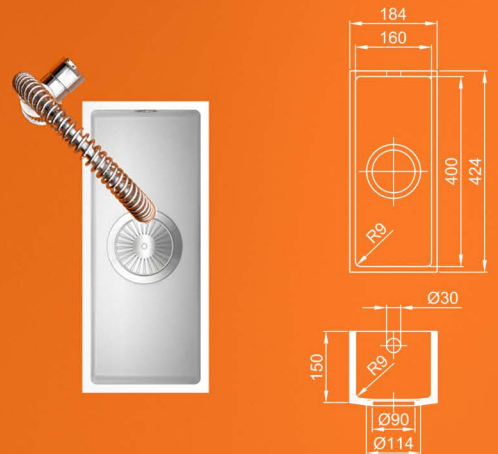

# Каменные мойки для кухни

0114

Classic 300/350/400-170 C-V

\*Мойки можно изготовить по индивидуальным размерам и чертежам

Classic 300 C-V

GL 300 C-V

Classic 400 C-V

GL 400 C-V