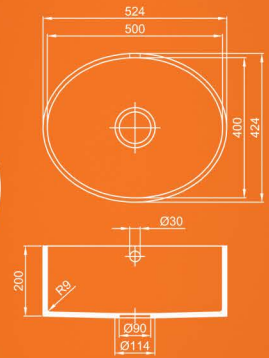

Ellipse 500 C