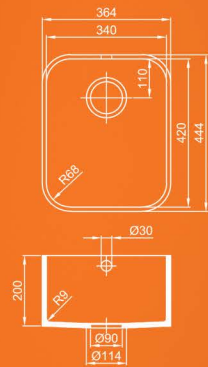

Каменные мойки для кухни