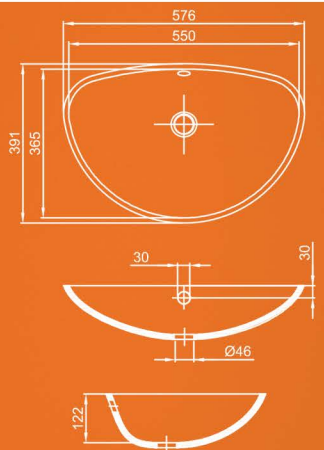

# Классические раковины в ванную

250

370

330

420

475

525

505