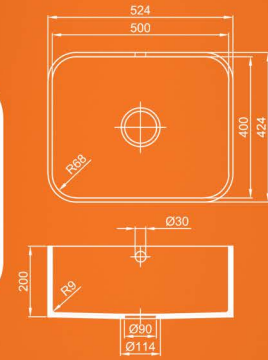

Каменные мойки для кухни

GL 420 S

GL 500 C