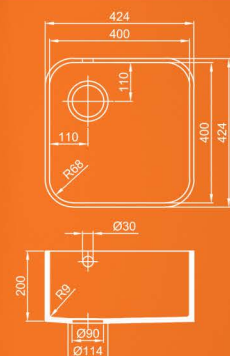

Classic 400 R