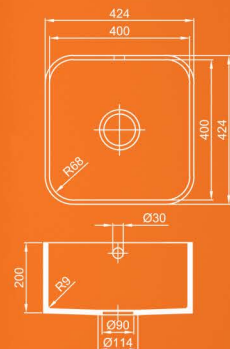

Каменные мойки для кухни