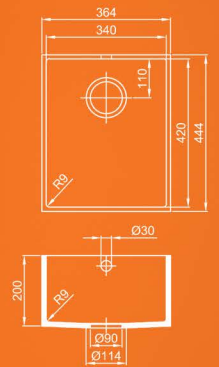

Каменные мойки для кухни

GL 420 S