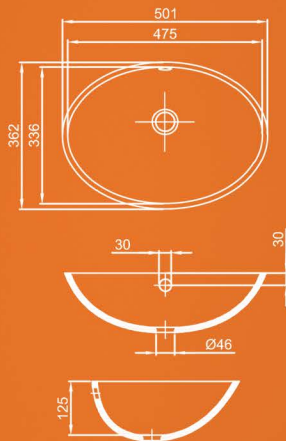

# Классические раковины в ванную

250

370

330

420

475

525

505