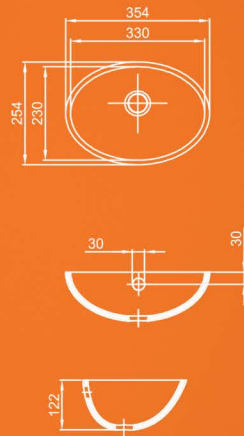

# Классические раковины в ванную

250

370

330

420

475

525

505