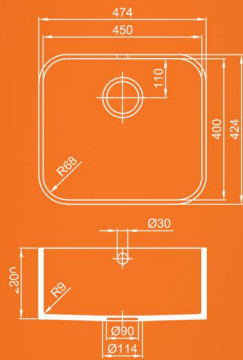

Classic 450 S