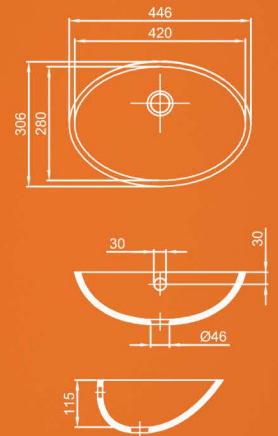

# Классические раковины в ванную

250

370

330

420

475

525

505