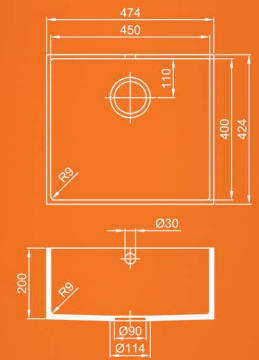

Каменные мойки для кухни

GL 420 S

GL 450 S