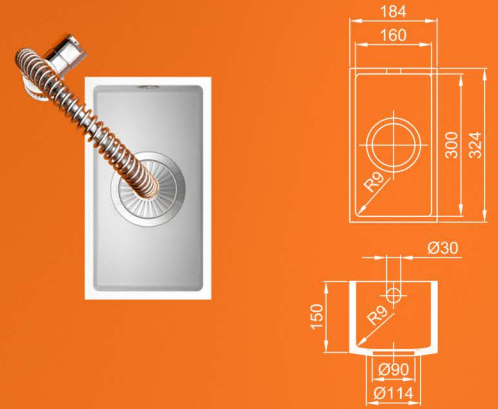

# Каменные мойки для кухни

0114

Classic 300/350/400-170 C-V

\*Мойки можно изготовить по индивидуальным размерам и чертежам

Classic 300 C-V

GL 300 C-V

Classic 400 C-V

GL 400 C-V