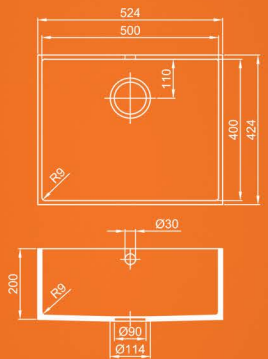

Каменные мойки для кухни

GL 420 S

GL 500 S