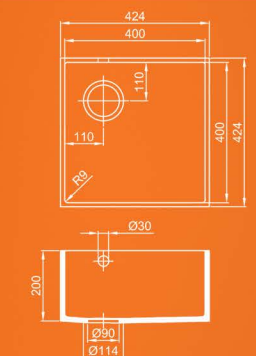

Каменные мойки для кухни

GL 400 C

GL 400 R