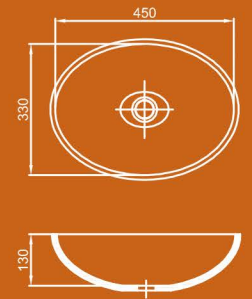

# Настольные и интегрированные раковины в ванную

MINI OASE DOWN

OASE DOWN

450 DOWN

700 DOWN

SMOOTH