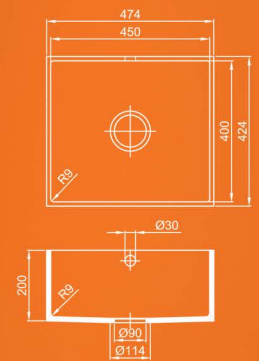

Каменные мойки для кухни

GL 420 S

GL 450 C