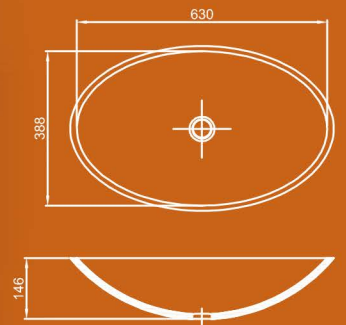

Настольные и интегрированные раковины в ванную

MINI OASE DOWN