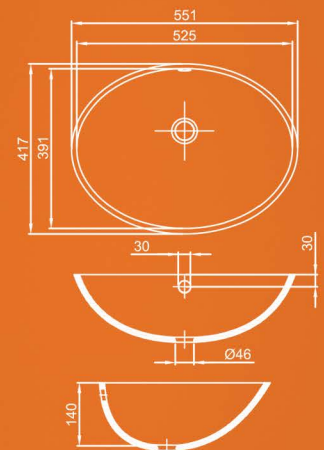

# Классические раковины в ванную

250

370

330

420

475

525

505